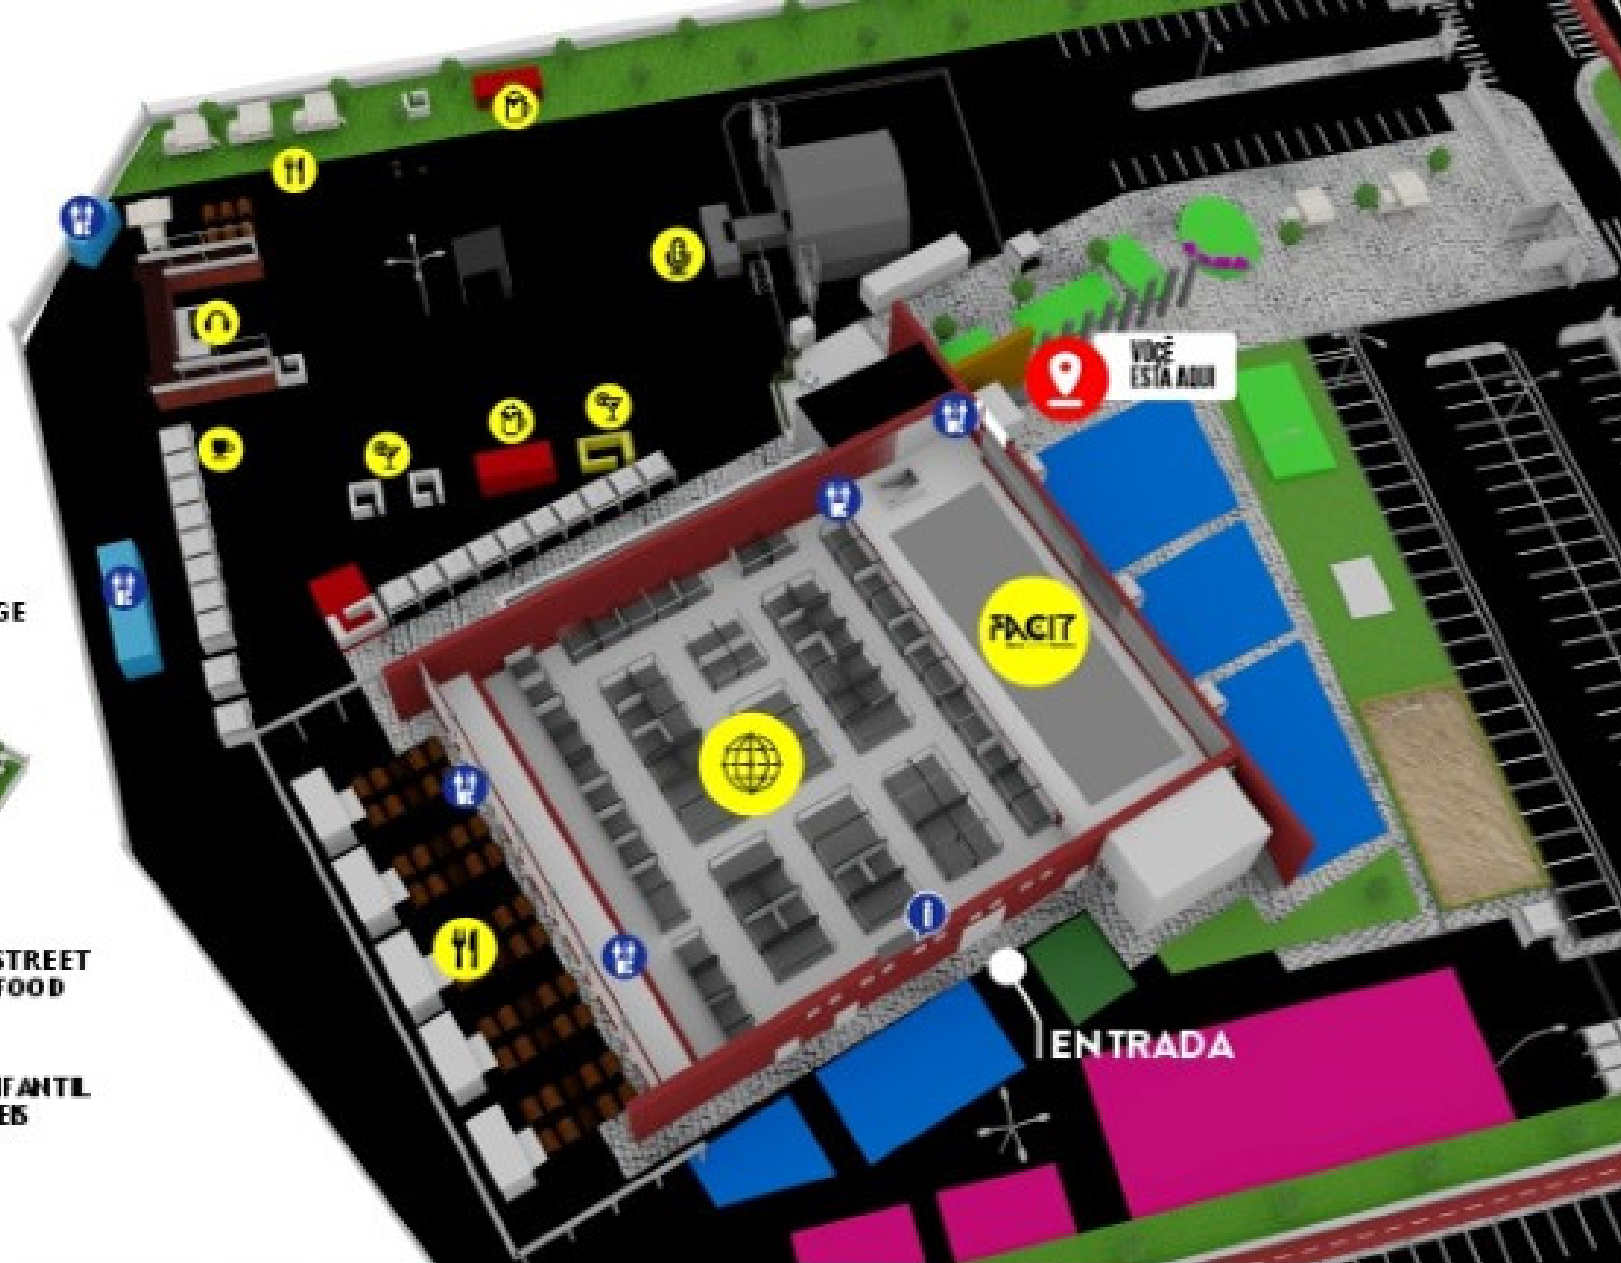

ENTRADA

EXPOSITORES

COMERCIAL, INDUSTRIAL E SERVIÇOS

ASSOCIAÇÃO DE MÚLTIPLA DA REGIÃO DO PLANALTO BEIRÃO
ESTOJA ANITAR
RÁDIO CLUBE DE ARGANIL
INSTITUTO SUPERIOR MILITAR
FERRARIA DO ALMEIDA XAVIER
ÁGIAS DO PLANALTO
WAW PUBLICIDADE
GRANITABIA - GRANITOS E MÁRMORES, LDA.
VELMAR
JOSÉ ANTÓNIO PEREIRA GOMES, LDA.
ARGO TERAPIAS - SAÚDE | BEM-ESTAR | FORMACÃO
SMART TÓPSES
QSTYLE
CRÉDITO AQUI - INTERMEDIACÃO DE CRÉDITO
IBS PRUIT / FIGO COITO
CLÍNICA VETERINÁRIA TÁBIA VET
FLOR DE LÓTIS - GABINETE DE ESTÉTICA E MASSAGEM
ABQ - MEDIAÇÃO DE SEGUROS LDA.
EPTOLINA
FERRARIA DO ALDRADE - SOLUÇÕES IMOBILIÁRIAS

REMAX MAGISTRAL
ERA OLHOS PTAL / TÁBIA MILARTES
LABORATÓRIO ANÁLISES CLÍNICAS DRA. ELISABETE CAMPOS LDA.
FABICOVELO - CONSTRUÇÕES DO COVELO, LDA.
B. F. PEGADO IMPESSOAL LDA.
CS - ACESSÓRIOS FIGUEIREDO & FILIOS, LDA.
INVERSOSD
J.T. AGUIPARRA DESIGN PAGO IMPESSOAL LDA.
LIMTAB, LDA.
ACBILES SOLARIS
CARDOS GEST. LDA.
WALLING ABIT, LDA.
SERRESTRE PIRALMA
PIRIGOS INTELLECTUALS
DL CREATE
PAULAMARIA SILVA LOPES
ESTTYA
PAULAFRANCO (YANABO DI)
TERRA DOS RIOS, MEDIAÇÃO IMOBILIÁRIA INP, LDA.
ES FINANCE

CASA AMÉRICO WILHES
MÚLTIPLA DE TÁBIA DA LIGA DOS COMBATEANTES
O REQUINTE DA BITA
CTE / GIP
PORTUGAL DOS PEDRINHOS
SMART TÁBIA | BAIRRO COMERCIAL DIGITAL
FESTALOSSA LDA.
TAPETE MARIAL

AUTOMÓVEL, AUTO E AGRÍCOLA
MOO TUDO O CENTRO S.A.
INICIATIVA COISENSIAL IMPESSOAL LDA.
FINCLASS S.A.
JOSÉ ALEXANDRE II EVES FIGUEIREDO, LDA.
STAND SAIITOS
ARMÉNIO PEREIRA DE SOUSA, LDA.
TRAVASSOS AUTOMOVES, LDA.

ARTESANATO E PRODUTOS ENDÓGENOS:
SABRABE VIEIRA DA ROCHA, LDA.
(MR. CRIMBLE)
PEDRO ENRIQUE COSTA PEREIRA PINTO
SABORES DO AÇAÍ
A DOÇARIA DA PRAÇA

TERRACE BAR AMICIS GIL
ANA ROSA M. PEREIRA T. DA SILVA
JILLIO ARTIR DOS SANTOS ANTUNES
PEDRO CARVALHO (CEREJAS)
DOCEREAL
FOURTEER
RGO RAFAELA SILVA DIAS

PICADEIRO:
GEAACAT

AROMA E SABOR
SABORES DO AÇAÍ
WAFFLE DA MONTANHA
DELTA CAFES

RESTAURAÇÃO:
ASSOCIAÇÃO RECREATIVA E DE MELHORAMENTOS DE SÃO JOÃO DA BOA VISTA
RAICHO REGIONAL E POLICLÍNICO DE CAJADOA
COMESÃO DE MELHORAMENTOS DO PORTÃO
COMESÃO DE MELHORAMENTOS DETOURE
CASA DO POVO DE TÁBIA

STREET FOOD:
PIZZARIA ARTESANAL
O QUE BATAL - STREET FOOD
LISMAHIEL GOMES ABRANTES
ROTELOTE 117

PIRESPIRITS:
PRAXIS CERVEJAS DE COIMBRA, LDA. RAFAEL SILVA CLUBE LDA.
- LICOR BEIRÃO
CARLOS FILIPE FONTES BRANCO
BROADS BAR
GLASS LAFFEE CARROÇA - BEERS & SPIRITS
TERRACE BAR AMICIS GIL

OÁSIS DA CERVEJA
SUPERBOCE - RODRIGO CORRÊA

FARTURAS:
Farturas Merit
Farturas Island

INFANTIL:
RIBEIRERREIRA - INFANTIL

TÁBUA

24 A 28 JUN / 26
PAVILHÃO MULTIUSOS